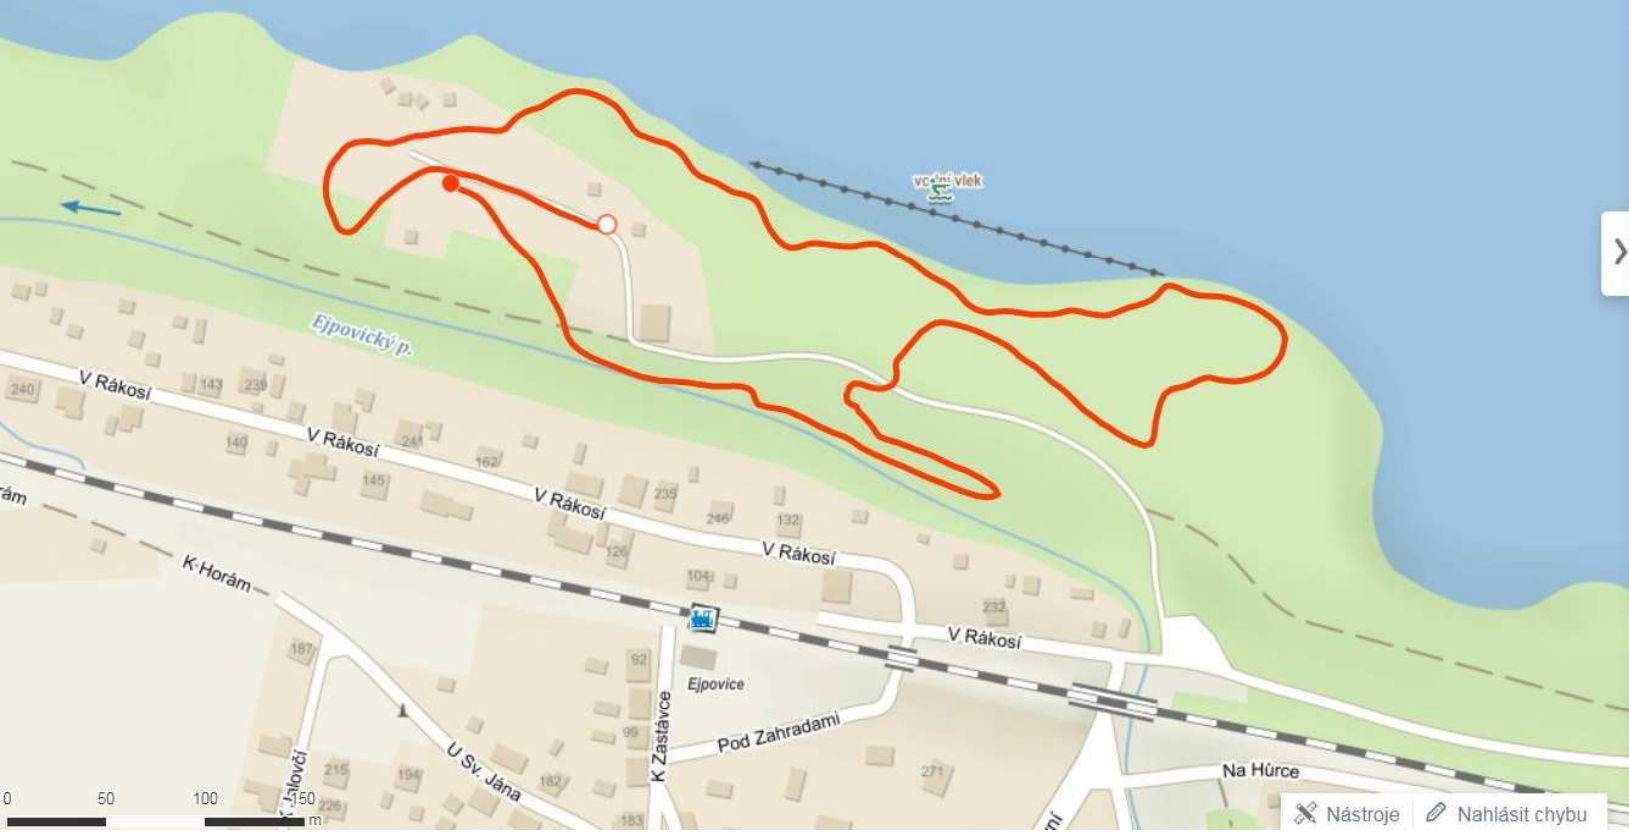

Nástroje Nahlásit chybu

MAPY.CZ

Změnit mapu Z letadla 3D pohled

Map navigation controls: location, zoom in, zoom out

Hledání Plánování Moje mapy

vod.nádrž Ejpovice MTB Biatlon Ejpovice ostatní kategorie

Ruční měření

- Uložit
- Sdílet
- Exportovat
- Smazat měření

Úsek	Vzdálenost	Součet	Azimut
1.	1.479 km	1.479 km	

Délka **1.479** km
 Plocha **0** m²

Výškový profil

MAPY.CZ