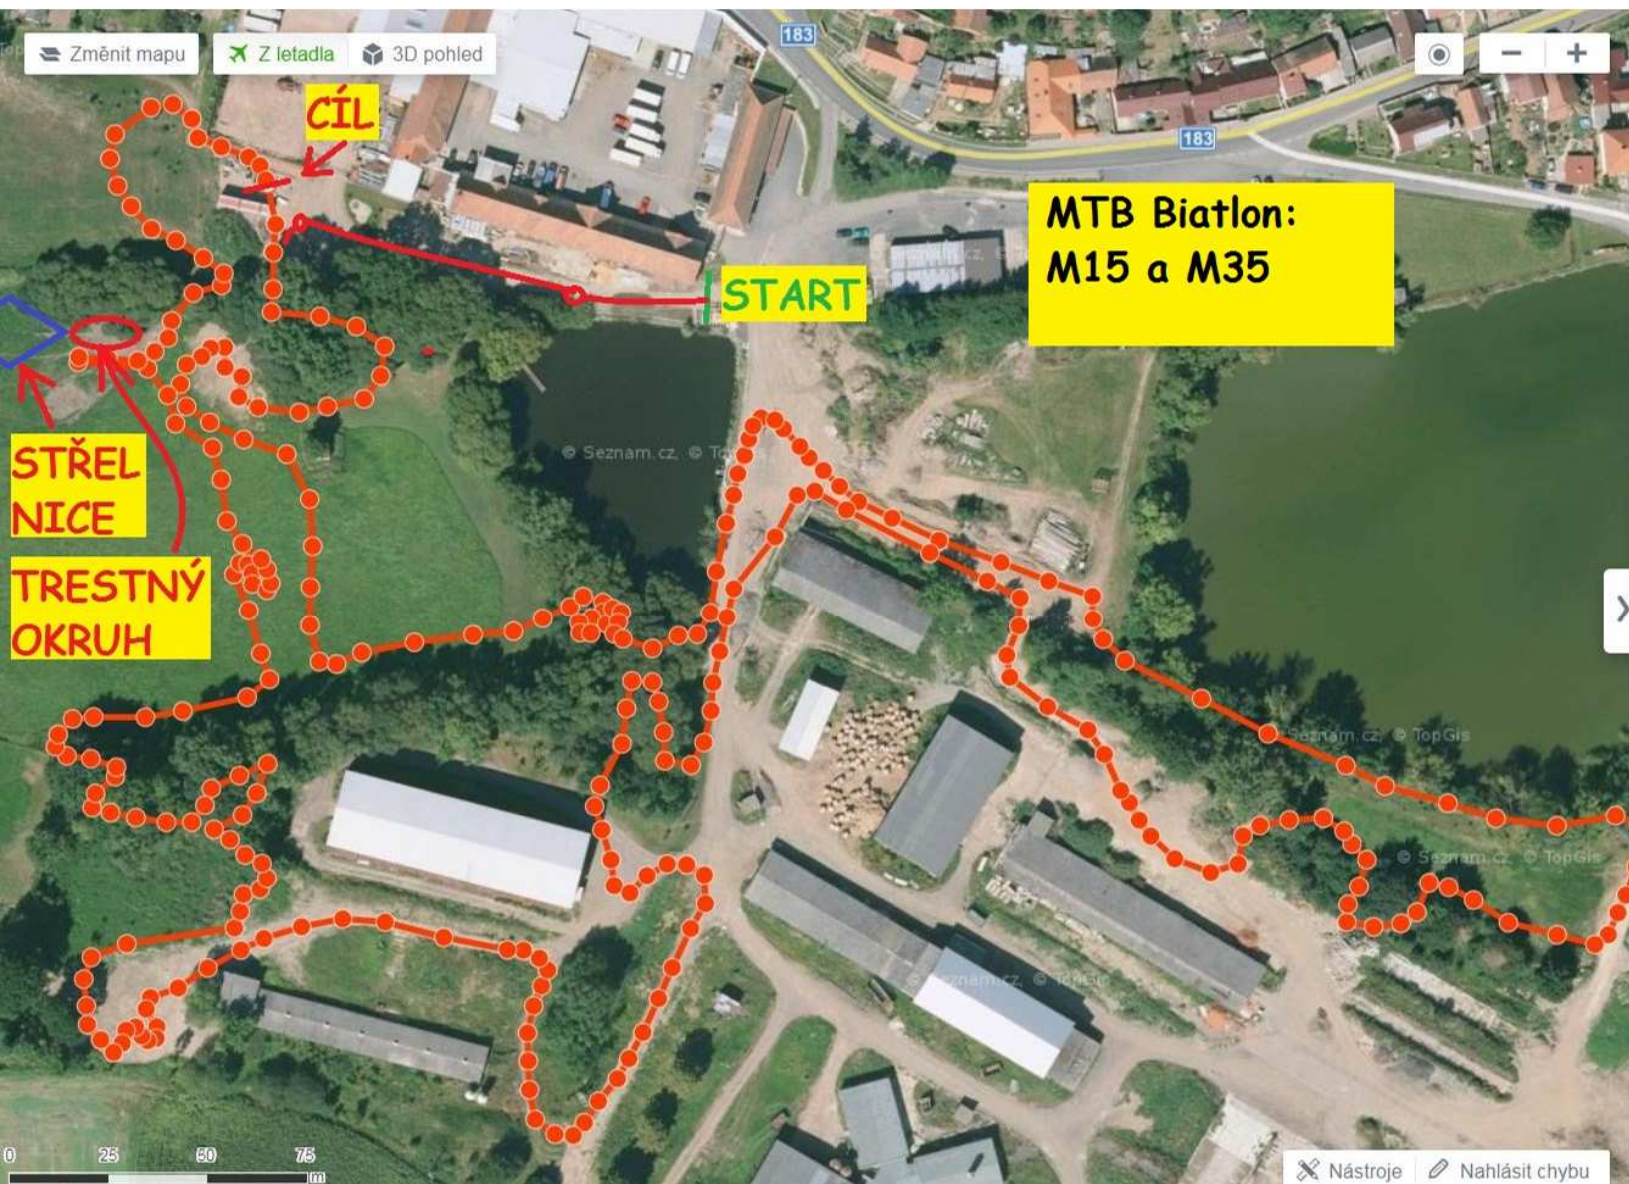

Hledání Plánování Moje mapy

Ruční měření

☆ ↗ ⬇️ ❌

Úsek	Vzdálenost	Součet	Azimut
172.	3 m	1.196 km	128°
173.	3 m	1.200 km	158°

Kliknutím do mapy můžete pokračovat v měření

Délka **1.200** km
Plocha **0,01** km²

Výškový profil

↗ 13 m ↘ 12 m

379 m n.n. 387 m n.n.

300 m 600 m 900 m

Nástroje Nahlásit chybu

MAPY.CZ

[Hledání](#)
[Plánování](#)
[Moje mapy](#)

Ruční měření

[☆](#)
[↗](#)
[↓](#)

Úsek	Vzdálenost	Součet	Azimut
272.	7 m	1.992 km	111°
273.	3 m	1.996 km	128°
274.	3 m	2.000 km	158°

Kliknutím do mapy můžete pokračovat v měření

Délka

2.000

km

Plocha

0,02

km²

Výškový profil

↗ 19 m ↘ 19 m

376 m n.n.m. 387 m n.n.m.

500 m 1 km 1.5 km

MAPY.CZ