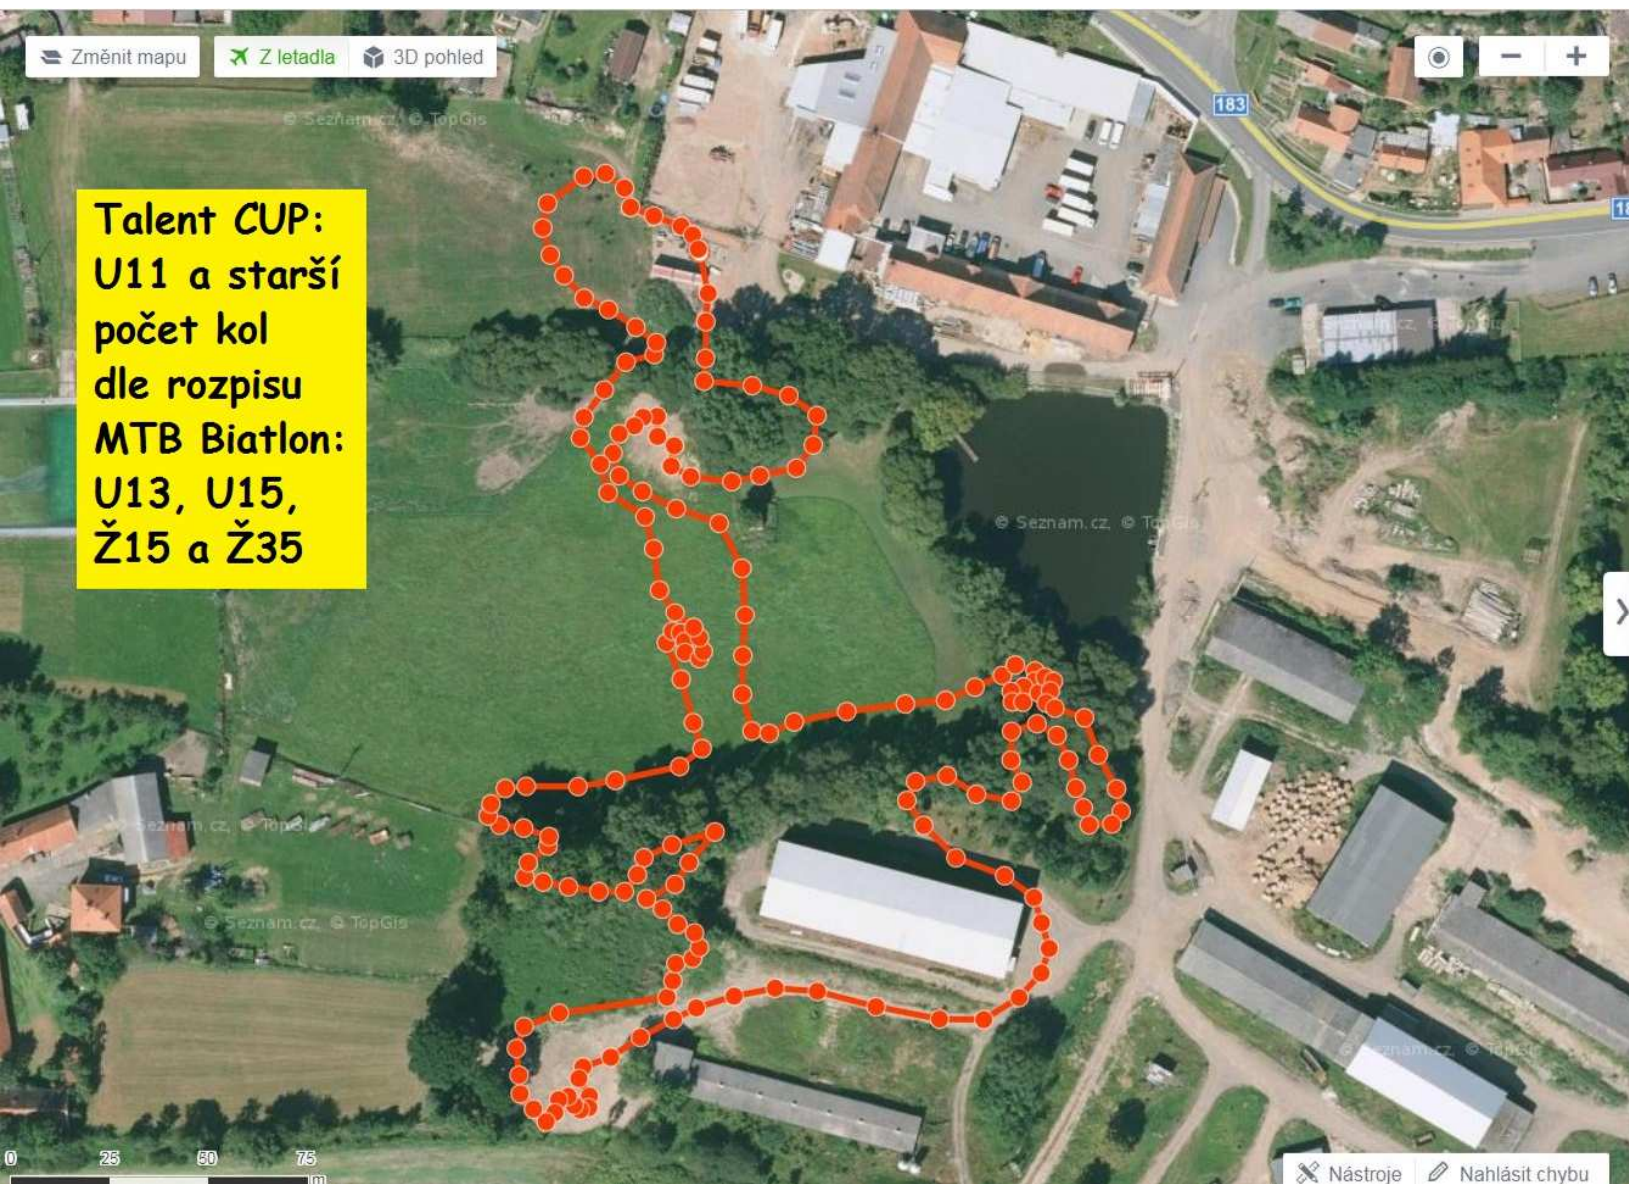

Talent CUP:
U9 - 3 okruhy
MTB Biatlon:
U9 a U11

Hledání Plánování Moje mapy

Ruční měření

☆ ↗ ⬇️ 🗑️

Úsek	Vzdálenost	Součet	Azimut
112.	3 m	798 m	162°
113.	1 m	800 m	180°

Kliknutím do mapy můžete pokračovat v měření

Délka **800** m Plocha **6 796** m²

Výškový profil

↗️ 9 m ↘️ 8 m

379 m n. m. 384 m n. m.

200 m 400 m 600 m

Nástroje Nahlásit chybu

MAPY.CZ

Talent CUP:
U11 a starší
počet kol
dle rozpisu
MTB Biatlon:
U13, U15,
Ž15 a Ž35

Hledání Plánování Moje mapy

Ruční měření

☆ ↗ ⬇️ ❌

Úsek	Vzdálenost	Součet	Azimut
172.	3 m	1.196 km	128°
173.	3 m	1.200 km	158°

Kliknutím do mapy můžete pokračovat v měření

Délka **1.200** km
Plocha **0,01** km²

[☆](#)
[↗](#)
[↓](#)

Úsek	Vzdálenost	Součet	Azimut
272.	7 m	1.992 km	111°
273.	3 m	1.996 km	128°
274.	3 m	2.000 km	158°

Kliknutím do mapy můžete pokračovat v měření

Délka

2.000

km

Plocha

0,02