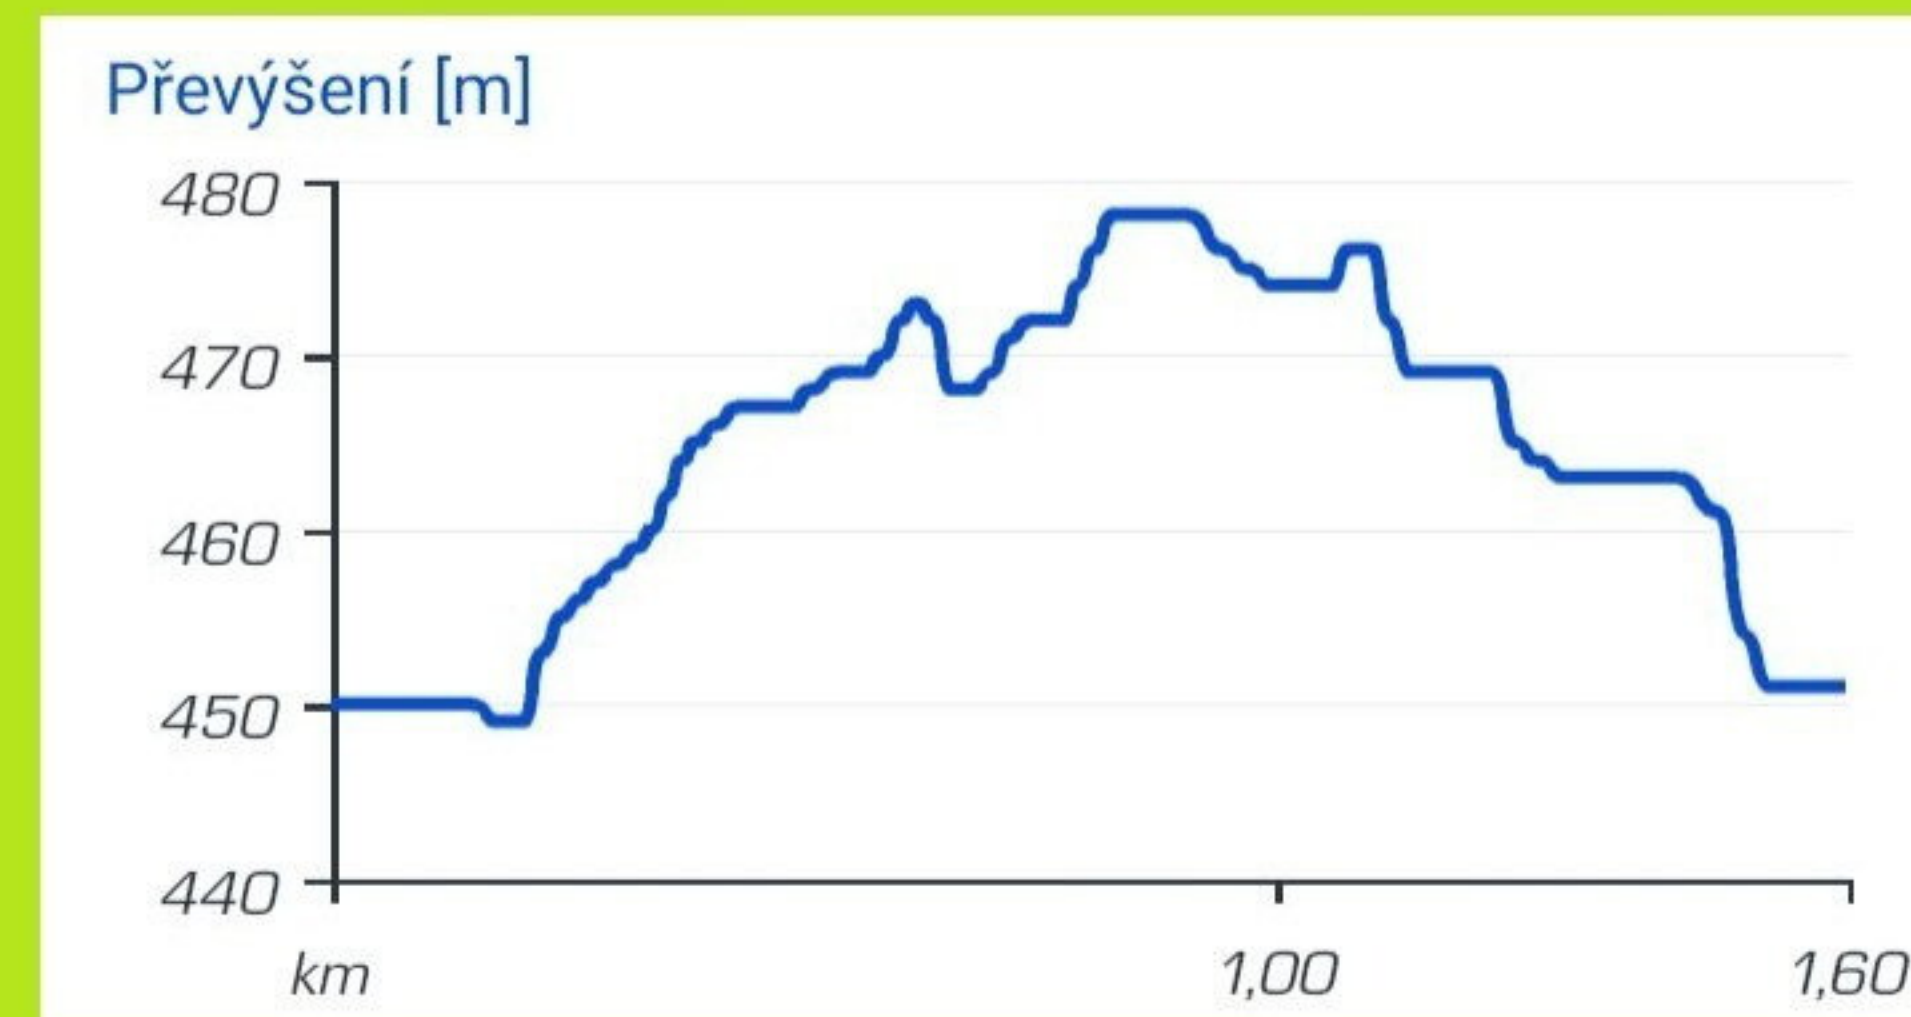

MTB Biatlon Domažlice

sobota 19. května 2018

okruh pro kategorie U13, U15, Ž15 a Ž35
délka 1600 m

MTB Biatlon Domažlice

sobota 19. května 2018

okruh pro kategorie U9 a U11
délka 800 m

MTB Biatlon Domažlice

sobota 19. května 2018

okruh pro kategorie M15 a M35
délka 1920 m