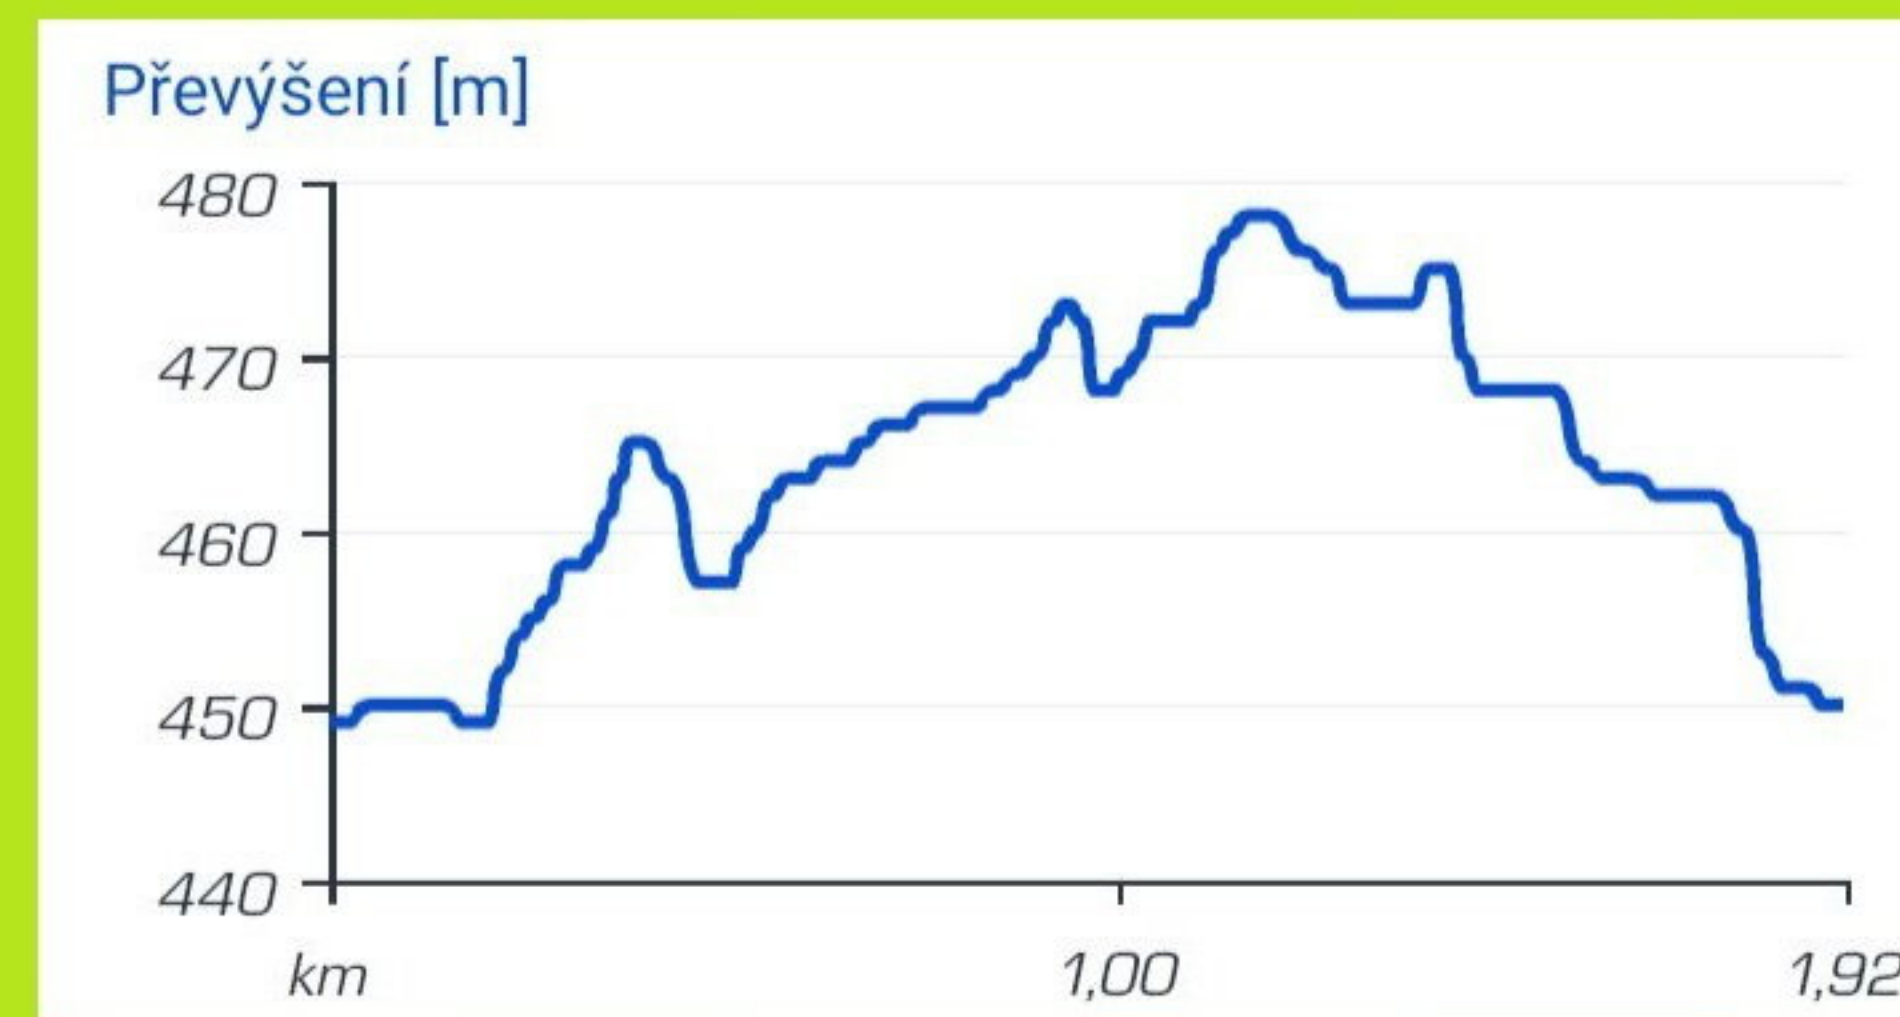

MTB Biatlon Domažlice

sobota 19. května 2018

okruh pro kategorie U13, U15, Ž15 a Ž35
délka 1600 m

MTB Biatlon Domažlice

sobota 19. května 2018

okruh pro kategorie U9 a U11
délka 800 m

MTB Biatlon Domažlice

sobota 19. května 2018

okruh pro kategorie M15 a M35
délka 1920 m