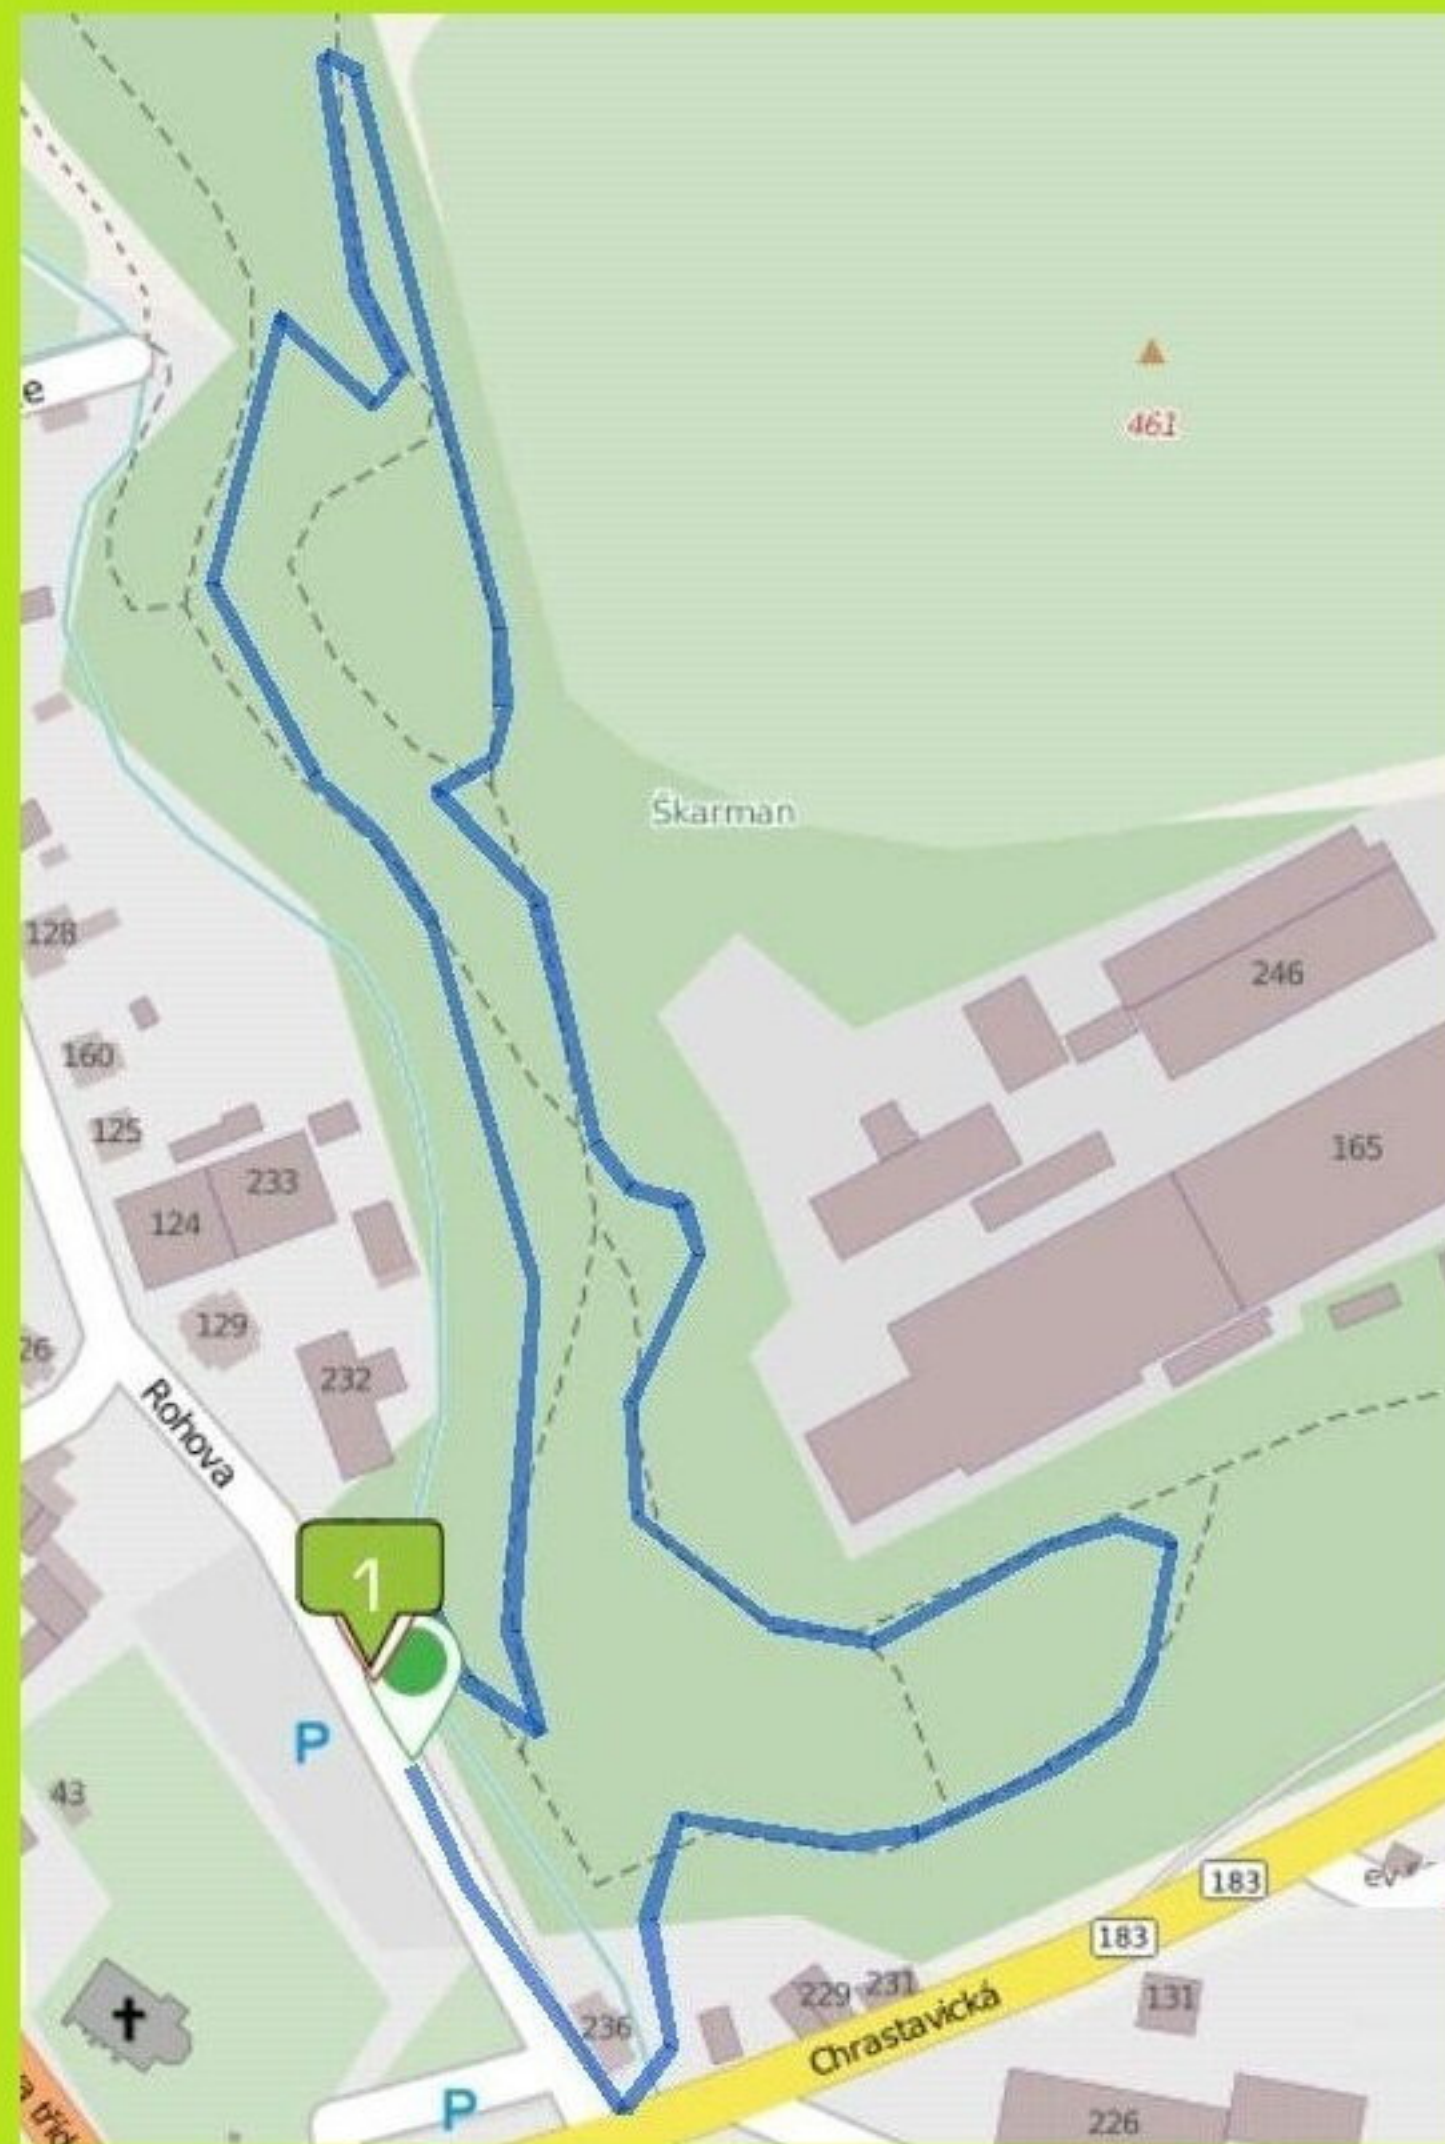

MTB Biatlon Domažlice

sobota 19. května 2018

okruh pro kategorie U13, U15, Ž15 a Ž35
délka 1600 m

MTB Biatlon Domažlice

sobota 19. května 2018

okruh pro kategorie U9 a U11
délka 800 m

MTB Biatlon Domažlice

sobota 19. května 2018

okruh pro kategorie M15 a M35
délka 1920 m