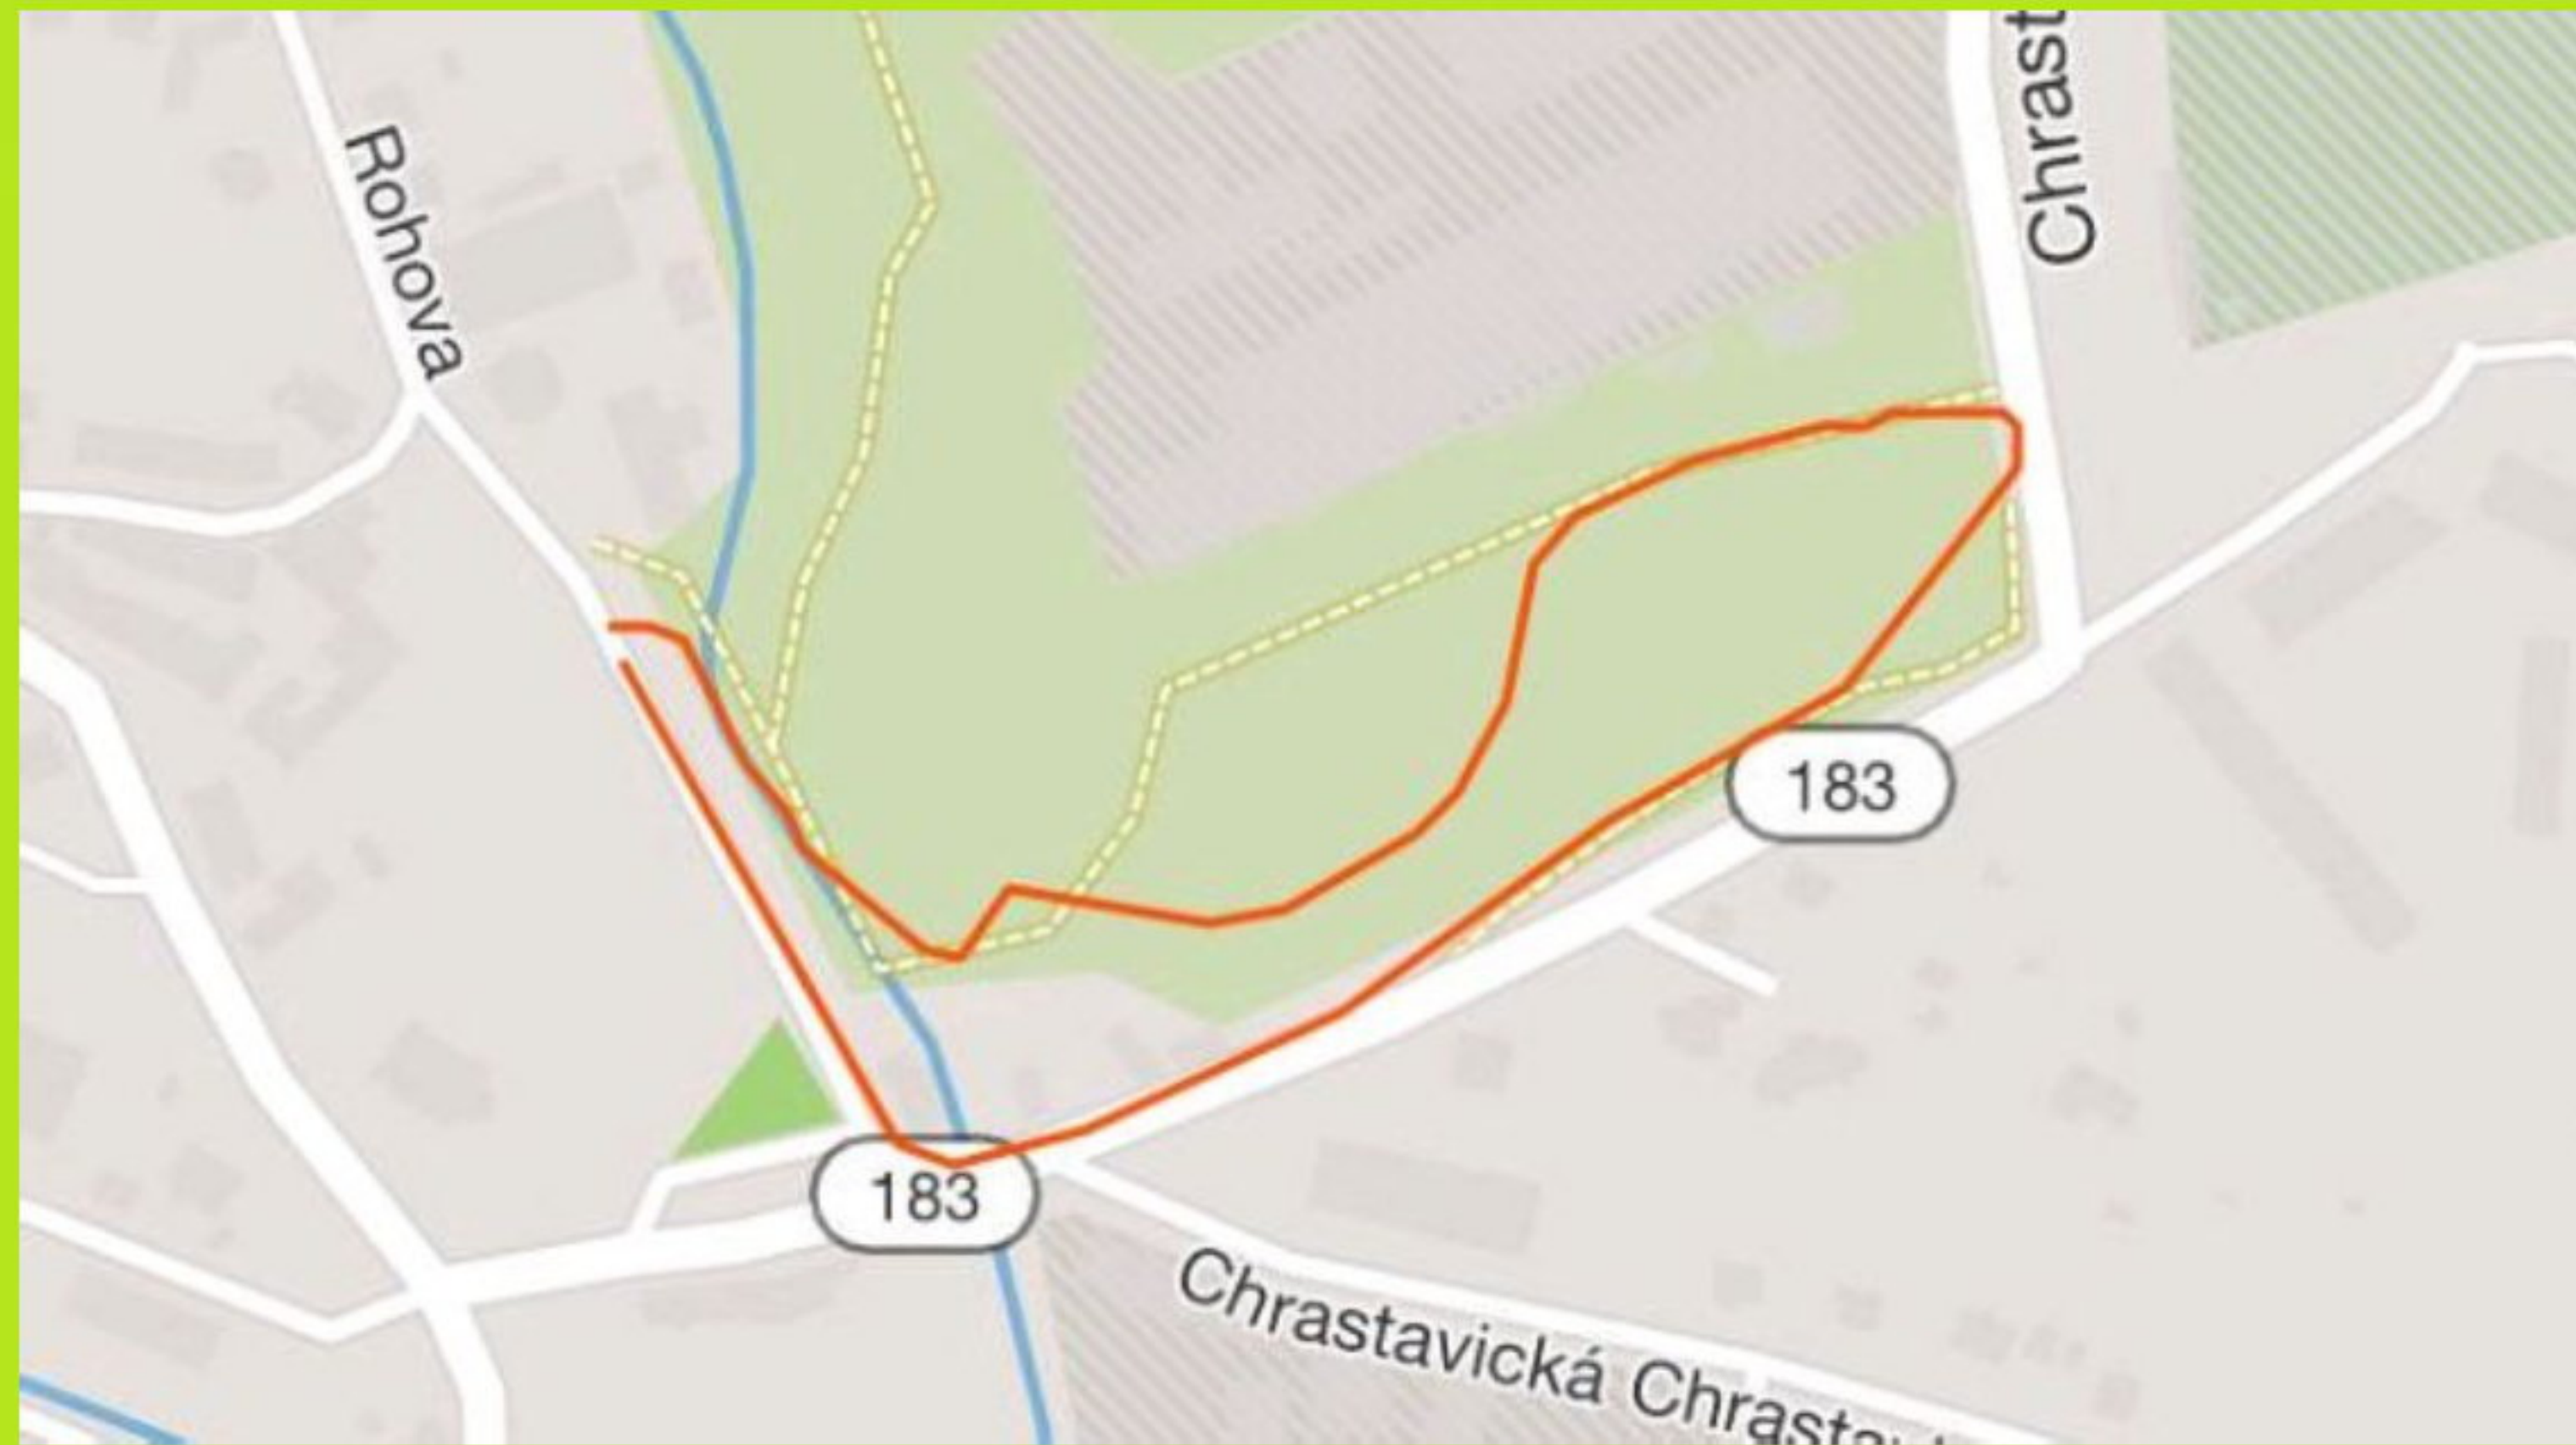

MTB Biatlon Domažlice

sobota 19. května 2018

okruh pro kategorie U13, U15, Ž15 a Ž35
délka 1600 m

MTB Biatlon Domažlice

sobota 19. května 2018

okruh pro kategorie U9 a U11
délka 800 m

MTB Biatlon Domažlice

sobota 19. května 2018

okruh pro kategorie M15 a M35
délka 1920 m