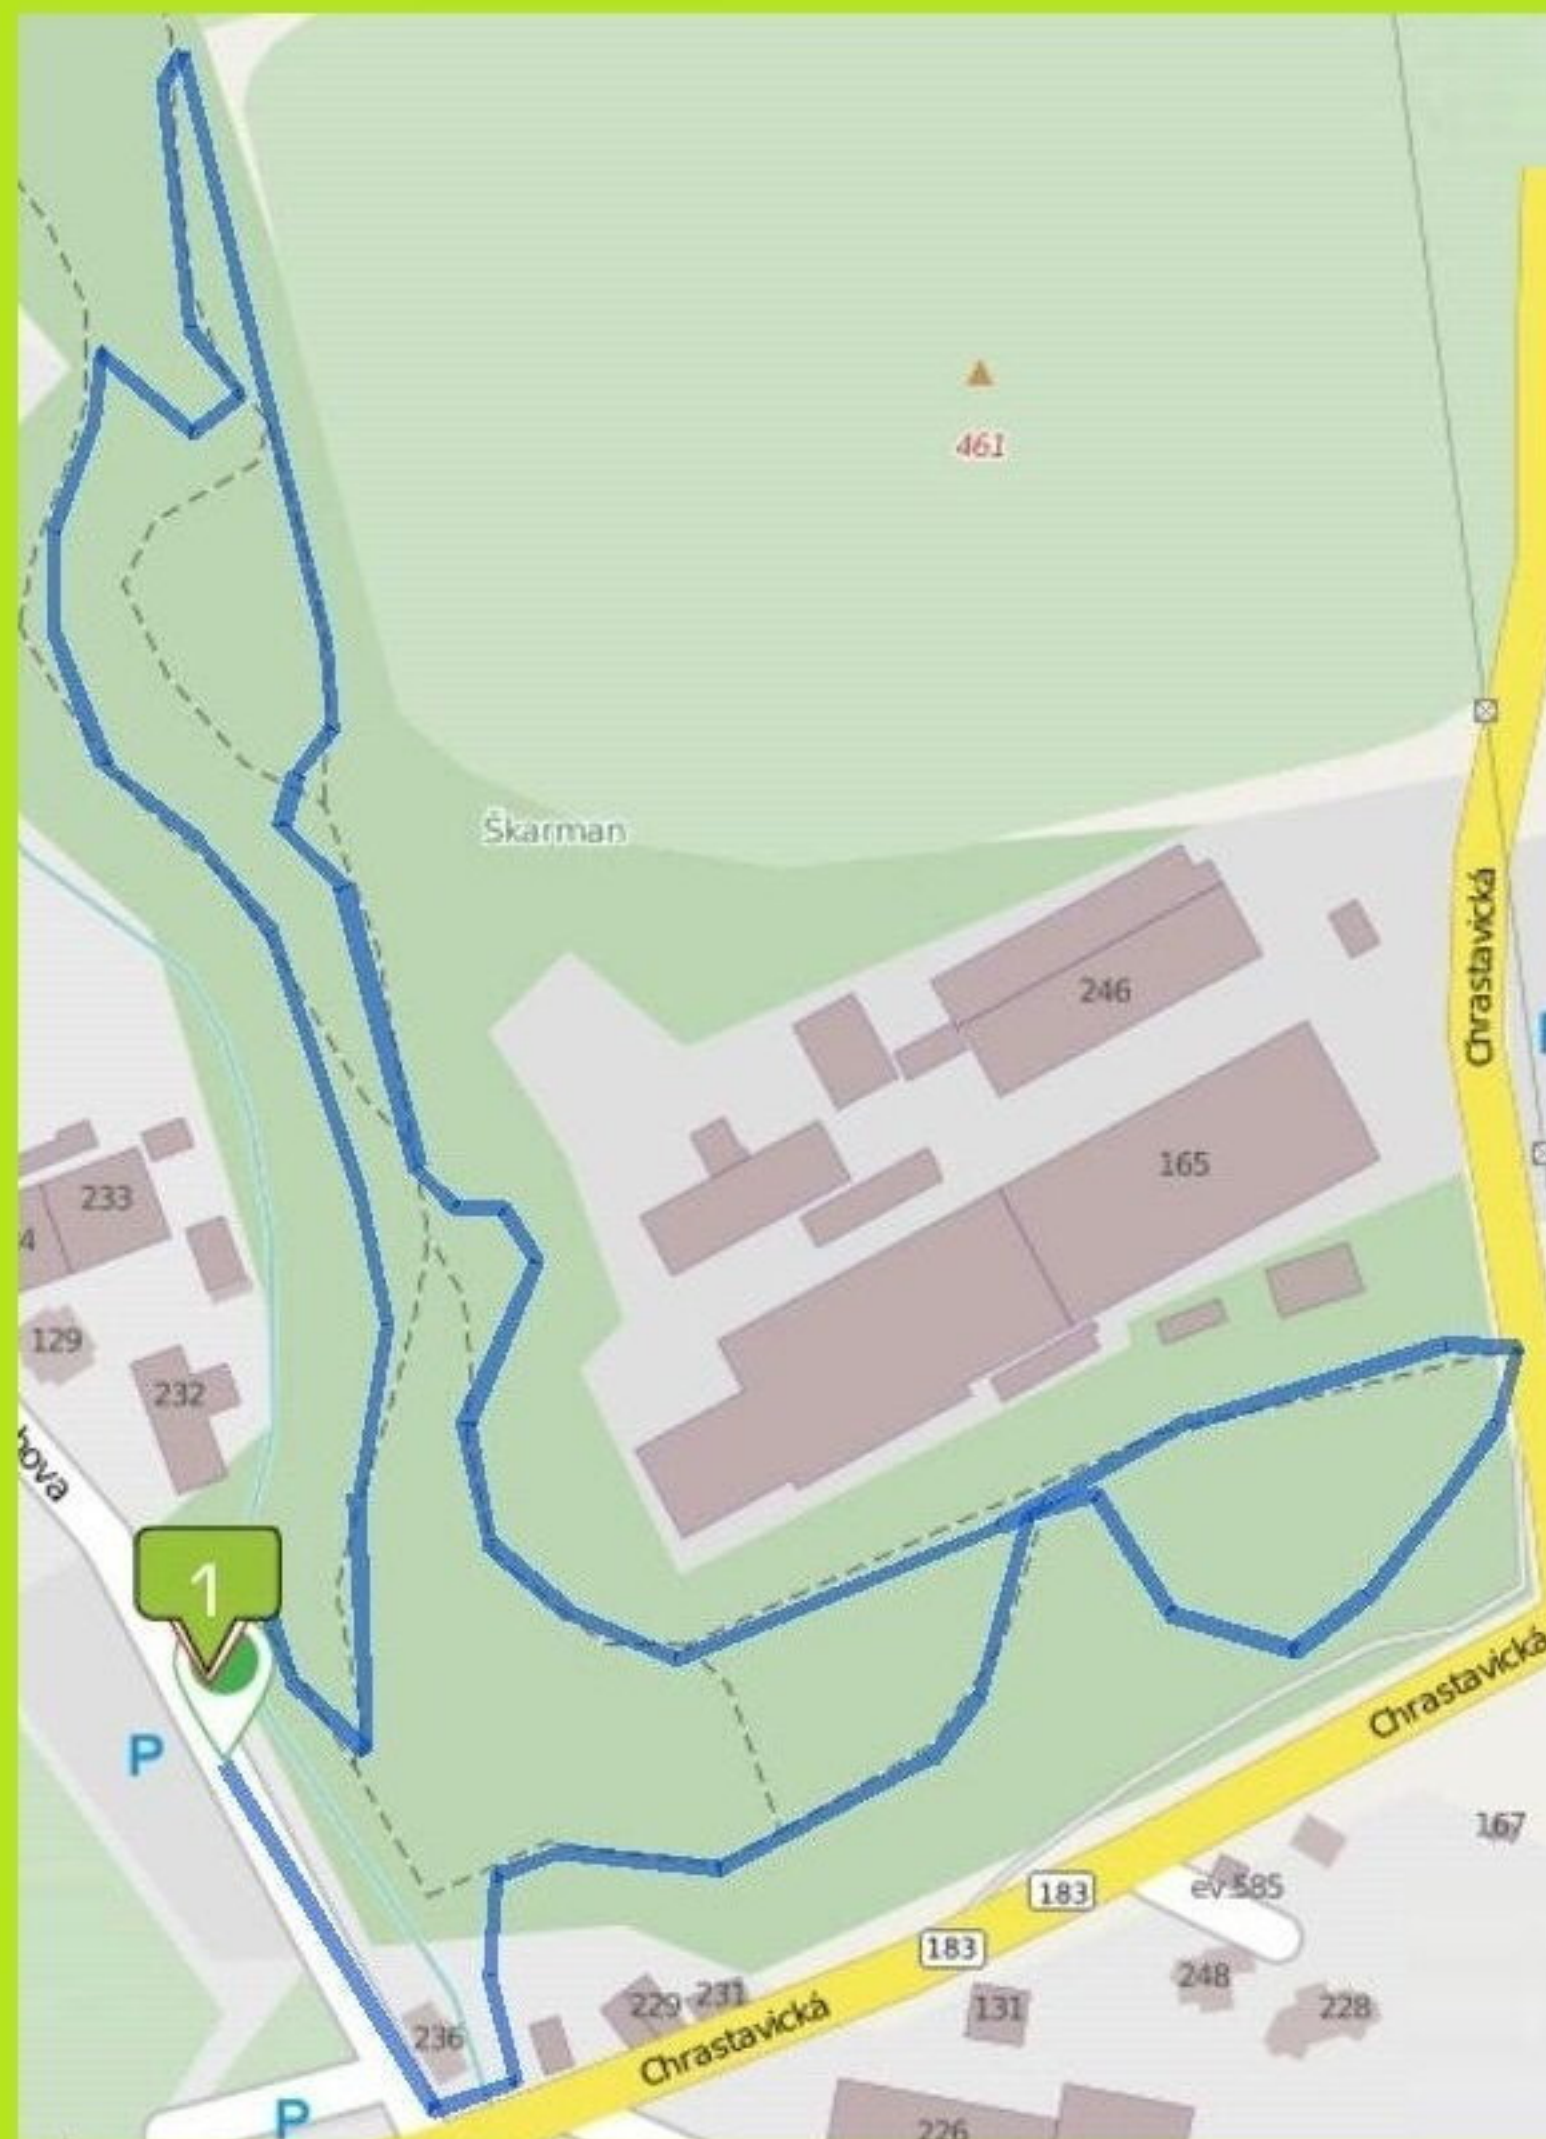

MTB Biatlon Domažlice

sobota 19. května 2018

okruh pro kategorie U13, U15, Ž15 a Ž35
délka 1600 m

MTB Biatlon Domažlice

sobota 19. května 2018

okruh pro kategorie U9 a U11
délka 800 m

MTB Biatlon Domažlice

sobota 19. května 2018

okruh pro kategorie M15 a M35
délka 1920 m