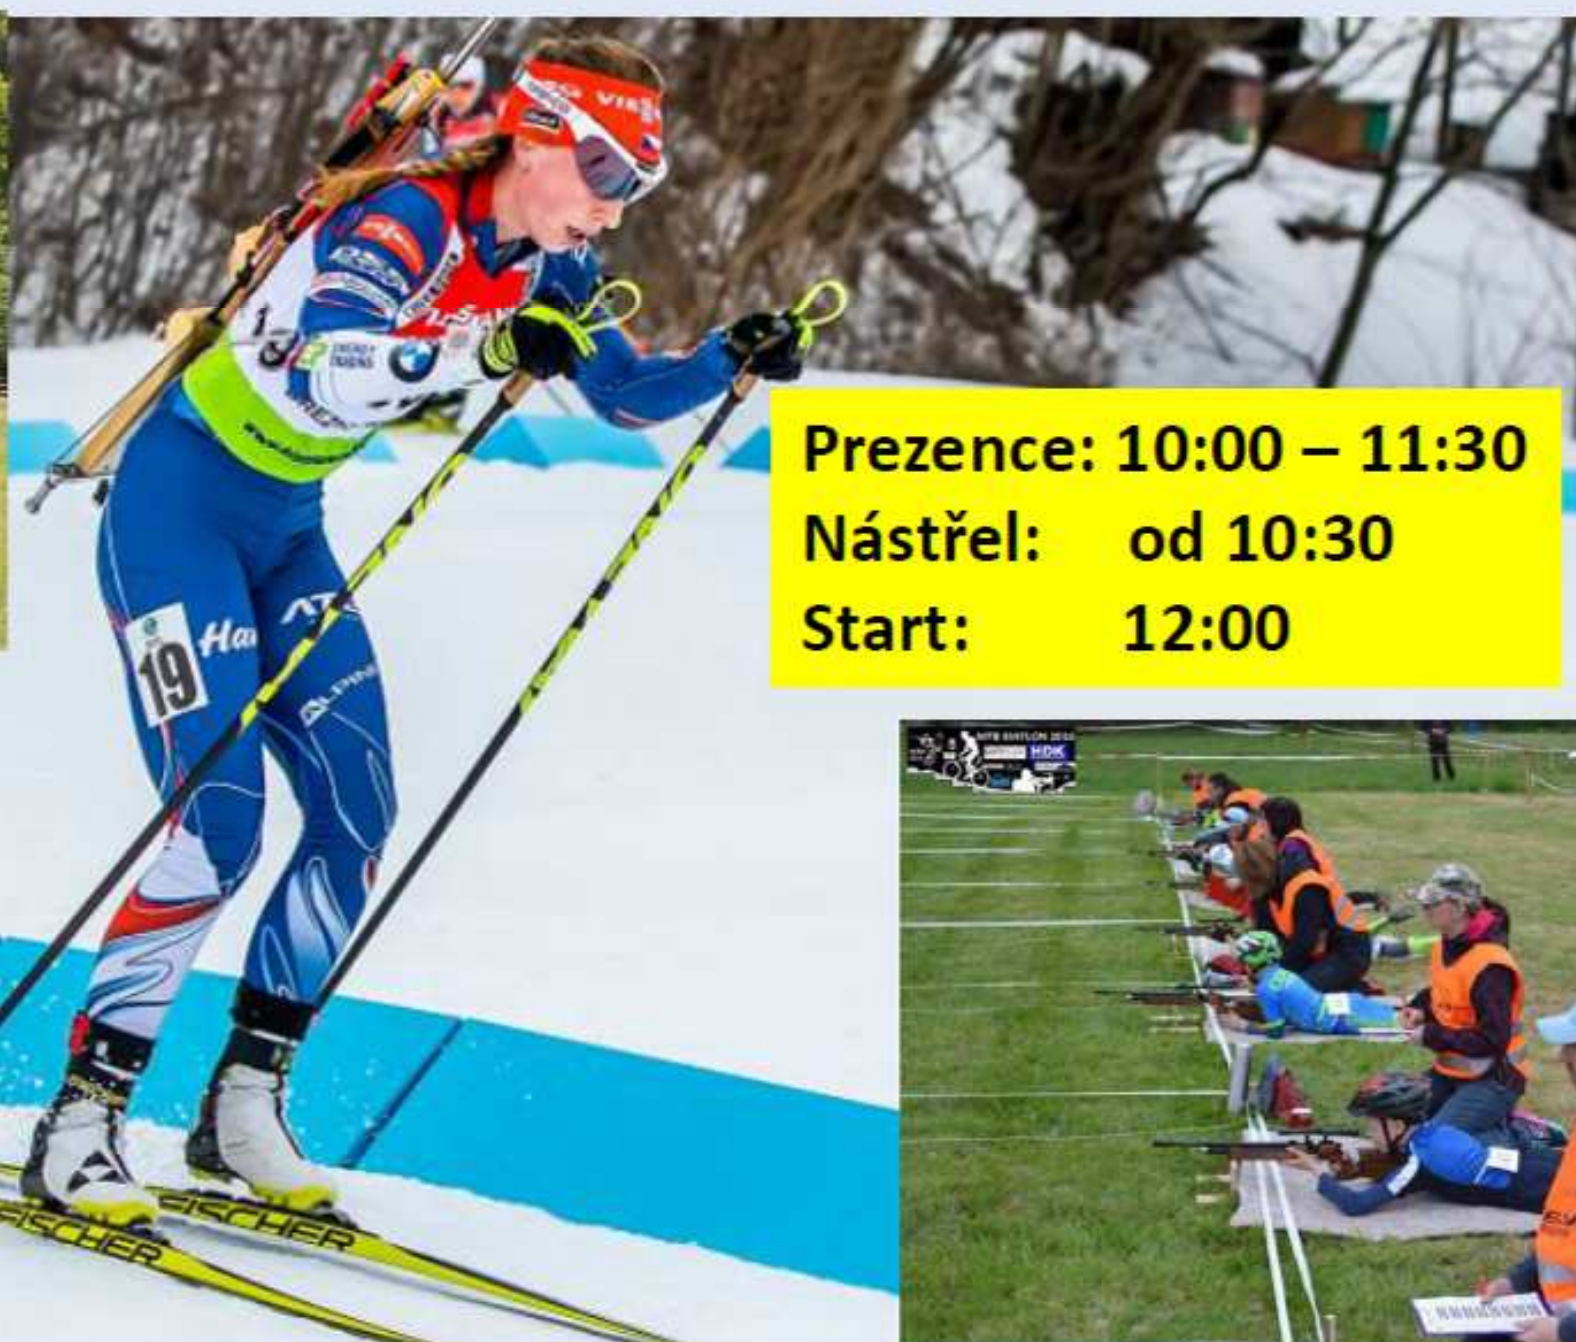

Mistrovství plzeňského kraje v MTB biatlonu

17. září 2017 HRADČANY u Chlumčan

za účasti reprezentantky ČR - **Jessici Jislové**
- 4. místo na MS v biatlonu 2017 ve štafetovém závodu žen

Prezence: 10:00 – 11:30
Nástřel: od 10:30
Start: 12:00

Eva Puskarčíková

Reprezentantka ČR v biatlonu
Patronka seriálu MTB Biatlon 2017

MTB
BIATLON
2017

MTB BIATLON 2017

Seriál závodů na horských kolech se střelbou
Stačí jen kolo a helma, ostatní zařídíme
ON-LINE přihlašování a více info: www.mtbbiatlon.cz

PROGRAM:

Neděle 17. září 2017

MTB BIATLON HDK HRADČANY 1. Mistrovství PLK v MTB Biatlonu

5. závod MTB Biatlon 2017

PREZENCE: od **10:00** do **11:30**

NÁSTŘEL NA STŘELNICI: od **10:30**

START: **12:00**

SOUČÁST
MTB *víkend* HRADČANY 2017